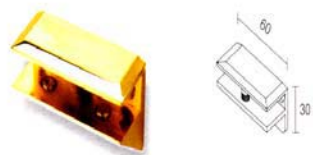

Suporte de prateleira (vidro 8/10mm)

- ref. 803 (Prateado) - PL
- ref. 803 (Dourado) - OR
- ref. 803 (Branco) - BL