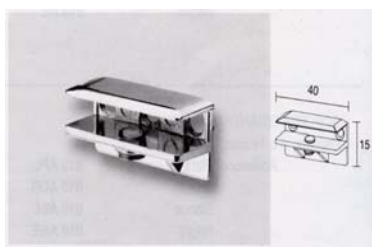

PARA ENCOMENDAR
LIGUE:TEL:21.811.03.80FAX:21.813.42.69

Sup. prateleira

Suporte de prateleira (vidro 5/6mm)

- ref. 801 (Prateado) - PL
- ref. 801 (Dourado) - OR
- ref. 801 (Branco) - BL

Ref.^a Art.^o
801PL
801OR
801BL