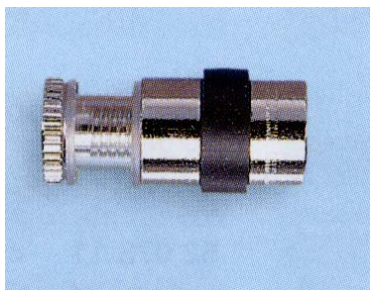

Suportes prateleira simples - Cromados
- ref. BP20130

Ref.^a Art.^o

BP20150

BP202030