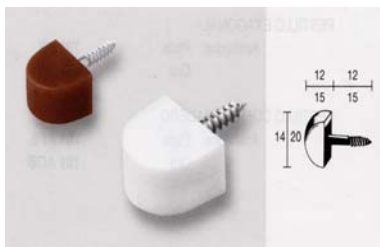

Suporte de prateleira de plastico

- ref. 811 ABL
- ref. 811 AMA

Ref.^a Art.^o
811ABL
811AMA

ABL

AMA