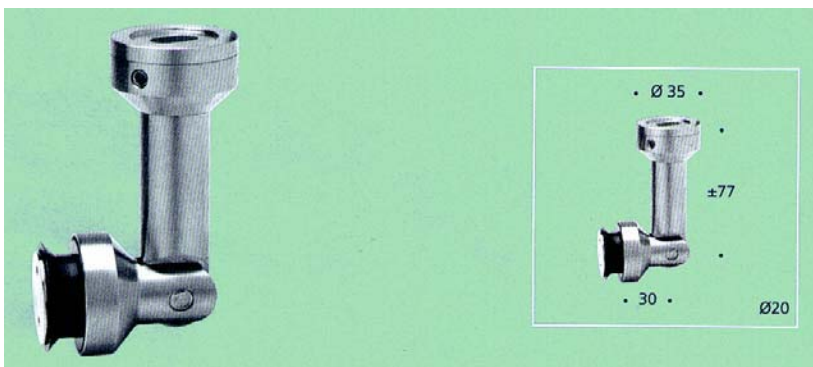

## JOELHOS DE FIXAÇÃO

Joelho Fixação parede/vidro  
Ref. C7430  
Aço Inox AISI 304 - Escovado

Ref.<sup>a</sup> Art.<sup>o</sup>  
C7430

Joelho Fixação parede/vidro  
(2 joelhos)  
Ref. C7435  
Aço Inox AISI 304 - Escovado