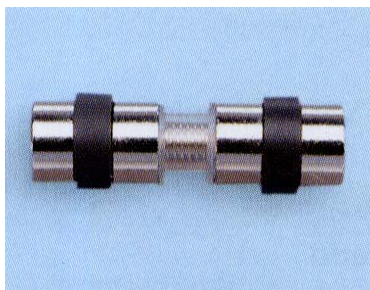

Suportes prateleira duplos - Cromados
- ref. BP20150