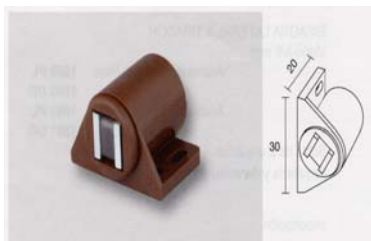

Fecho de iman c/ chapa
- ref. 880 (Castanho)
- ref. 881 (Branco)

Ref.^a Art.^o

880

881