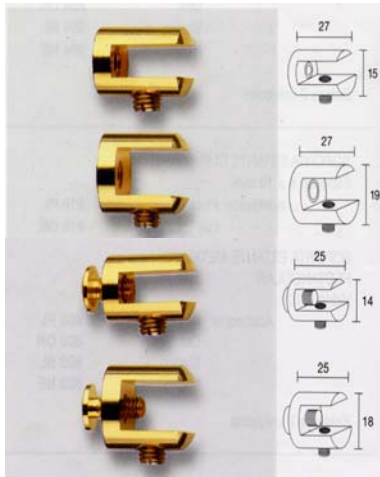

Suporte de prateleira (vidro 8/10mm)

- ref. 803 (Prateado) - PL
- ref. 803 (Dourado) - OR
- ref. 803 (Branco) - BL

Ref. <sup>a</sup> Art. <sup>o</sup>
<b>803PL</b>
<b>803OR</b>
<b>803BL</b>

Suporte de prateleira (vidro 8/10mm)

- ref. 804 (Prateado) - PL / APL
- ref. 804 (Dourado) - OR / AOR
- ref. 804 (Branco) - ABL
- ref. 804 (Bronze) - AGR

Ref. <sup>a</sup> Art. <sup>o</sup>
<b>804PL</b>
<b>804OR</b>
<b>804AGR</b>
<b>804APL</b>
<b>804AOR</b>
<b>804ABL</b>

**PARA ENCOMENDAR**  
**LIGUE:TEL:21.811.03.80FAX:21.813.42.69**

Suporte de prateleira/espelho (vidro 5/6mm)  
 - ref. 806 (Prateado) - PL / APL  
 - ref. 806 (Dourado) - OR / AOR  
 - ref. 806 (Branco) - BL / ABL