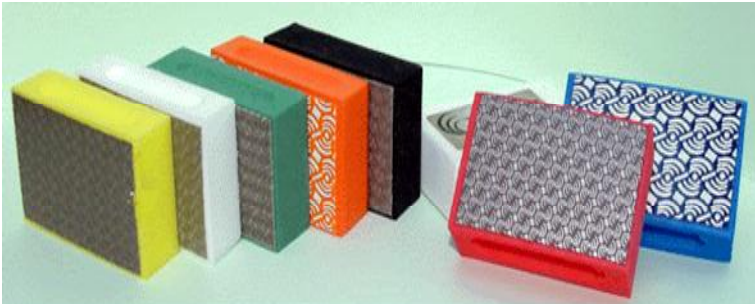

PARA ENCOMENDAR
LIGUE:TEL:21.811.03.80FAX:21.813.42.69

ABRASIVOS

PARA ENCOMENDAR
LIGUE:TEL:21.811.03.80 FAX:21.813.42.69

Disco ø100 p/pedra Comp. Preto - Cod. SHD070028
Disco ø100 p/pedra Comp.100 Verde - Cod. SHD070021
Disco ø100 p/pedra Comp.1500 Branco - Cod. SHD070025
Disco ø100 p/pedra Comp.200 Preto - Cod. SHD070022
Disco ø100 p/pedra Comp.3000 Azul - Cod. SHD070026
Disco ø100 p/pedra Comp.400 Vermelho - Cod. SHD070023
Disco ø100 p/pedra Comp.60 Cinzento - Cod. SHD070020
Disco ø100 p/pedra Comp.800 Amarelo - Cod. SHD070024
Disco ø100 p/pedra Diah. LUX Branco - Cod. SHD010029
Disco ø100 p/pedra Diah. LUX Preto - Cod. SHD010028
Disco ø100 p/pedra Diah.100 Amarelo - Cod. SHD010022
Disco ø100 p/pedra Diah.1500 Verde - Cod. SHD010026
Disco ø100 p/pedra Diah.200 Laranja - Cod. SHD010023
Disco ø100 p/pedra Diah.3000 Castanho - Cod. SHD010027
Disco ø100 p/pedra Diah.400 Vermelho - Cod. SHD010024
Disco ø100 p/pedra Diah.60 Azul - Cod. SHD010021
Disco ø100 p/pedra Diah.800 Verde S - Cod. SHD010025
Disco ø130 p/pedra Diah.100 Amarelo - Cod. SHD010032
Disco ø130 p/pedra Diah.1500 Verde - Cod. SHD010036
Disco ø130 p/pedra Diah.200 Laranja - Cod. SHD010033
Disco ø130 p/pedra Diah.3000 Castanho - Cod. SHD010037
Disco ø130 p/pedra Diah.400 Vermelho - Cod. SHD010034
Disco ø130 p/pedra Diah.60 Azul - Cod. SHD010031
Disco ø130 p/pedra Diah.800 Verde S - Cod. SHD010035

Cinta de Lixa Rhyno - 530x30mm
(Grão 60; 80; 100; 120; 180; 220; 320; 400)
Vendido em caixas de 40 un

Cinta de Lixa Norton R445 - 530x30mm
(Grão 60; 80; 100; 120; 180; 220; 320; 400)
Vendido em caixas de 40 un