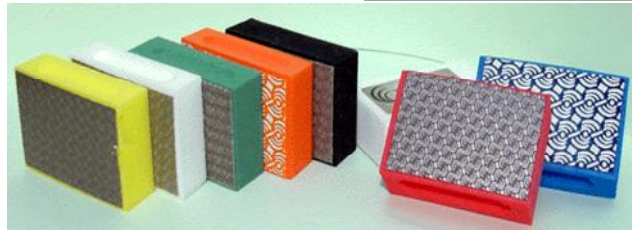

Cinta de Lixa Rhyno - 530x30mm
(Grão 60; 80; 100; 120; 180; 220; 320; 400)
Vendido em caixas de 40 un

Cinta de Lixa Norton R445 - 530x30mm
(Grão 60; 80; 100; 120; 180; 220; 320; 400)
Vendido em caixas de 40 un

Oxido de Cerium Ruberox

Vendido em latas de 20Kg

PARA ENCOMENDAR
LIGUE:TEL:21.811.03.80 FAX:21.813.42.69

Almofadas diamantadas Sorma p/ desbastar/polir vidro

Almofada HT2000 90x55 Amarelo - Cod. STHP010024
Almofada HT2000 90x55 Preto - Cod. STHP010022
Almofada HT2000 90x55 Verde - Cod. STHP010021
Almofada HT2000 90x55 Vermelho - Cod. STHP010023
Almofada HT2000 90x55 Azul - Cod. STHP010027
Almofada HT2000 90x55 Branco N - Cod. STHP010025
Almofada HT2000 90x55 Branco R - Cod. STHP010026
Almofada HT2000 90x55 Laranja - Cod. STHP010028

Almofadas diamantadas 3M p/ desbastar/polir vidro

Almofada 3M N250 verde - Cod.3MN25021
Almofada 3M N40 amarelo - Cod.3MN4003
Almofada 3M N74 vermelho - Cod.3MN7422

Disco lixa Diam. HT2000 Amarelo - Cod. STHD070024
Disco lixa Diam. HT2000 Azul - N - Cod. STHD070027N
Disco lixa Diam. HT2000 Branco - Cod. STHD070025
Disco lixa Diam. HT2000 Laranja R - Cod. STHD070028
Disco lixa Diam. HT2000 Preto - Cod. STHD070022
Disco lixa Diam. HT2000 Verde - Cod. STHD070021
Disco lixa Diam. HT2000 Vermelho - Cod. STHD070023
Disco lixa Diam. HT2000 Azul - R - Cod. STHD070027